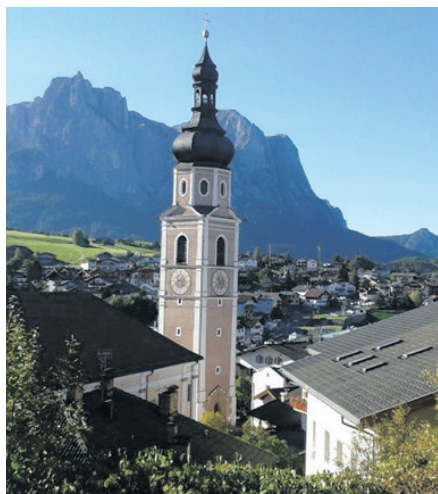

Unser Liederkonzert in Seis

Männerchor Mülchi – Limpach

Des Sängers Dank

Das cha nur Liebi si

Glockenjodel

Dorma Bain

La jardiniere du roi

Männerchor Seis mit Mülchi Limpach

Das Ave Maria der Berge

Aus der Traube in die Tonne

Das Weinland

La Montanara

Unser Chor

Wir sind ein aktiver und junggebliebener Chor im Limpachtal mit 20 Sängern.

Verschiedene Aktivitäten und regelmäßige Chorproben prägen unser Vereinsjahr. Die Geselligkeit im zweiten Teil mit einem Glas Wein wird bei uns gross geschrieben.

Unsere Chorleitung / Proben

Seit zwei Jahren wird der Männerchor Mülchi – Limpach von Christa Knochenhauer dirigiert.

Die Proben werden von Christa perfekt vorbereitet und attraktiv gestaltet.

Zu den interessanten Proben treffen wir uns jeweils am Dienstag von 20.00 – 21.45 Uhr im Schulhaus Mülchi.